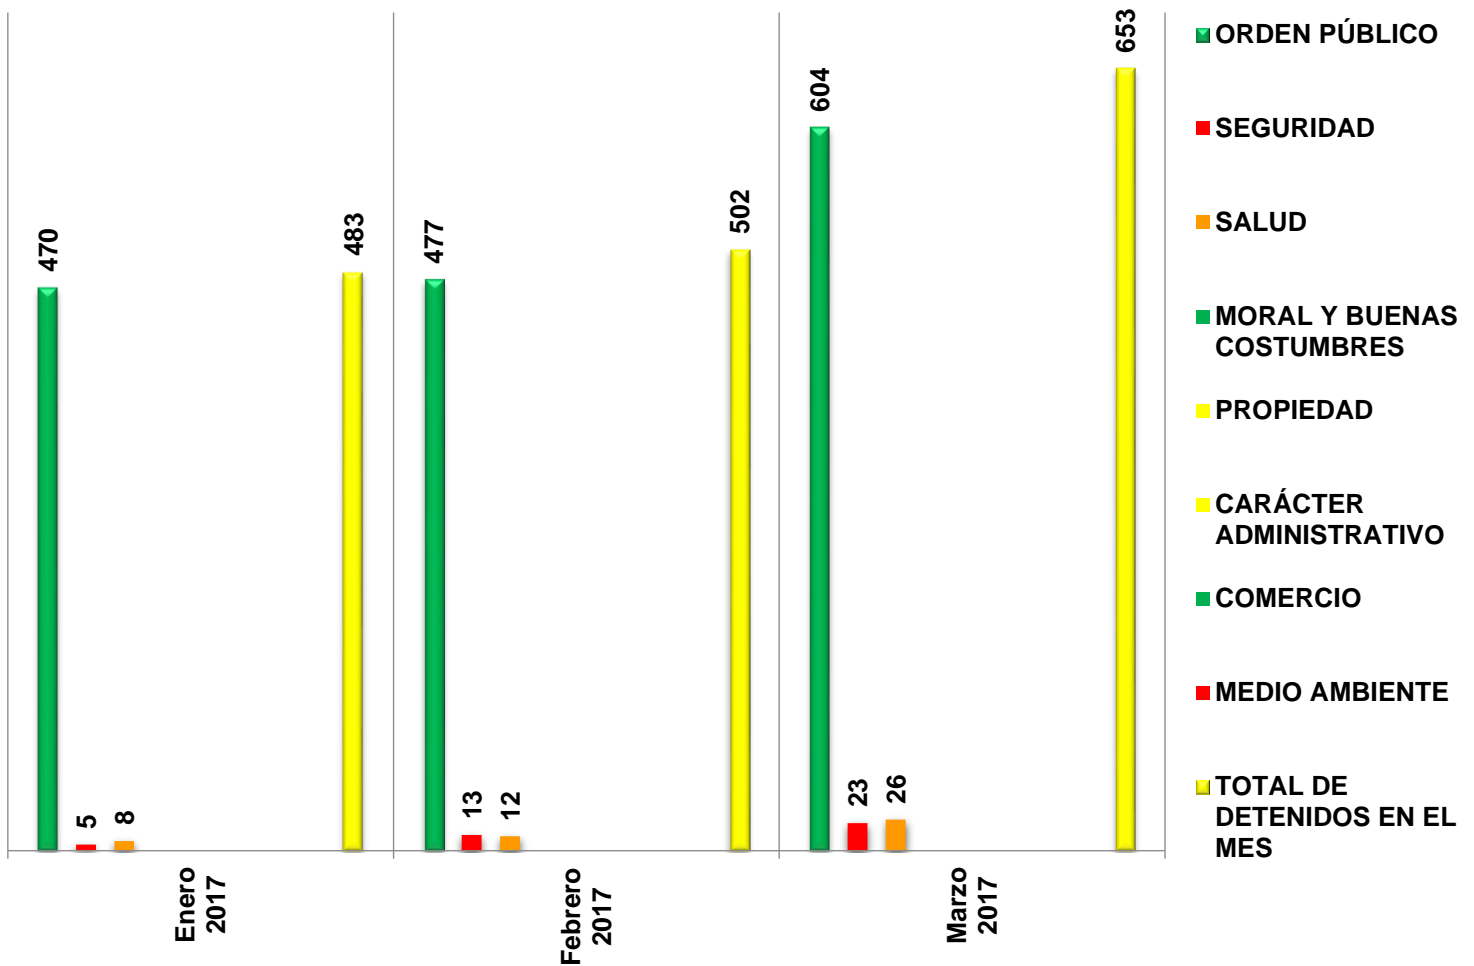

**DEPARTAMENTO CRIMINOLÓGICO DE LA DIRECCIÓN DE PREVENCIÓN DEL DELITO
DE LA INSTITUCIÓN DE POLICÍA PREVENTIVA MUNICIPAL**

ESTADÍSTICA DE DETENIDOS

Área responsable de generar la información: Institución de Policía Preventiva Municipal.